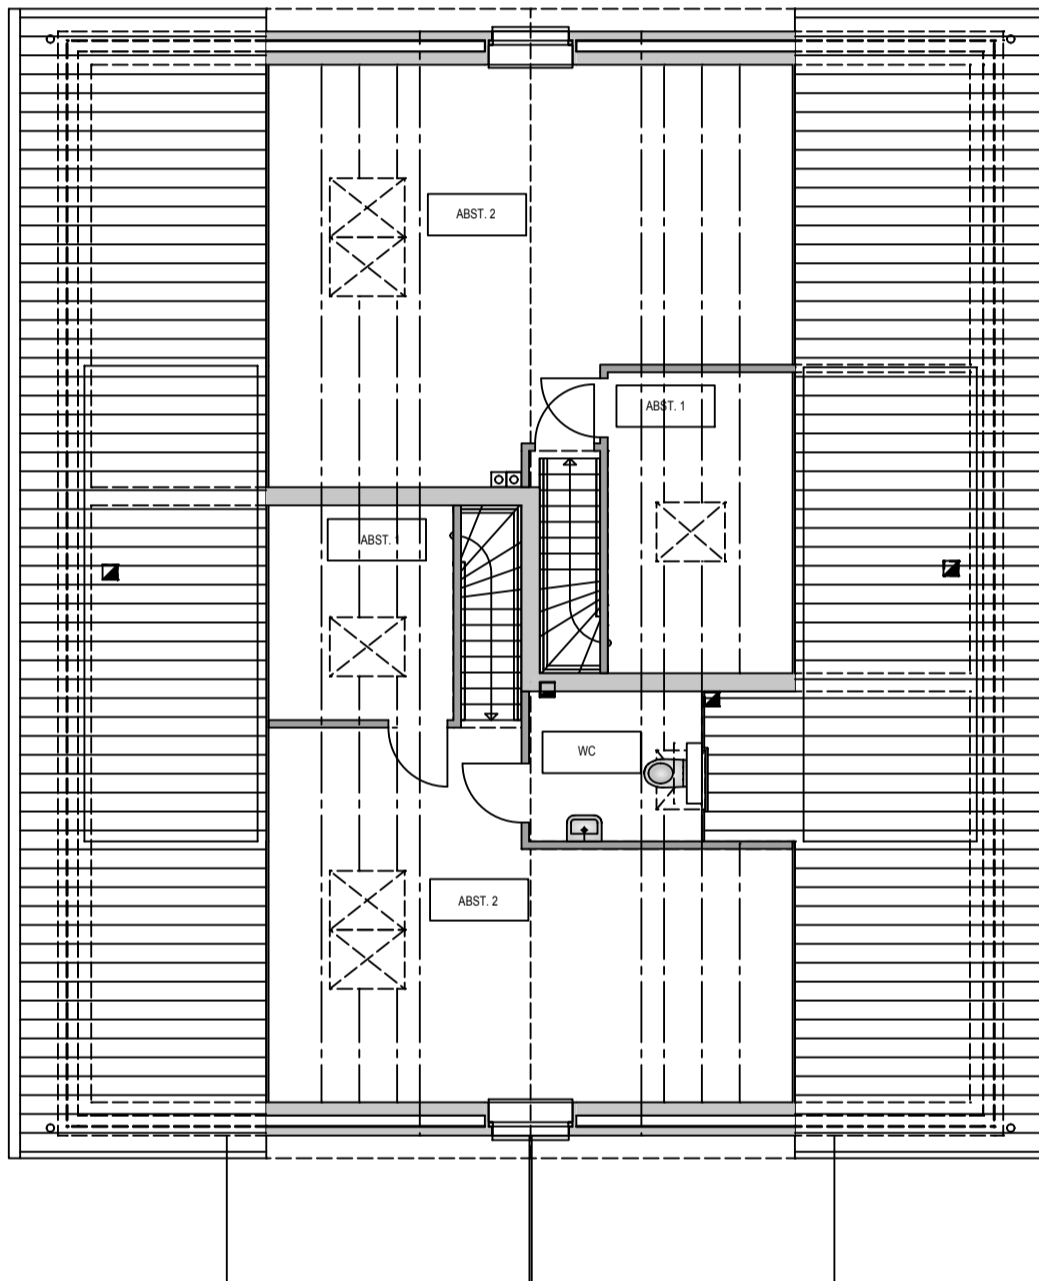

Mehrfamilienhaus

Spitzboden

SCHNEIDE MASSIVHAUS GMBH & CO. KG

Kirchwerder Landweg 1
21037 Hamburg

Telefon (040) 79 02 77 23 -0
Telefax (040) 7 23 23 93

info@schneide-massivhaus.de
www.schneide-massivhaus.de

Diese Zeichnung ist Eigentum von Schneide Massivhaus und nur für den Empfänger bestimmt. Das Kopieren, teilweises Verwenden und auch die Weitergabe an Dritte, nicht von Schneide Massivhaus autorisierte Personen, ist ausdrücklich untersagt. Sollte dieses dennoch erfolgen, behält sich Schneide Massivhaus vor, die Kosten für die Erstellung der Zeichnungen auf Basis der HOAI (Honorarordnung für Architekten und Ingenieure) dem Empfänger in Rechnung zu stellen.